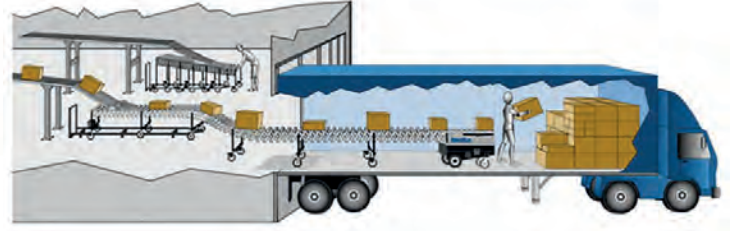

TEK RULOLU ESNEK KONVEYÖR

Model	Kapasite Capacity (Kg/m)	Geniřlik Width (mm)	Uzunluk Length (mm)	Yükseklik Height (mm)			A ırılık Weight (Kg)
Hafif Tip / Light Type							
KTY/400RGL-3	60	400	1275-3375	650 - 900	145	B x 4	75
KTY/400RGL-4	60	400	1700-4500	650 - 900	145	B x 5	90
KTY/400RGL-5	60	400	2125-5625	650 - 900	145	B x 6	120
KTY/500RGL-3	60	500	1275-3375	650 - 900	145	B x 4	78
KTY/500RGL-4	60	500	1700-4500	650 - 900	145	B x 5	104
KTY/500RGL-5	60	500	2125-5625	650 - 900	145	B x 6	130
KTY/600RGL-3	60	600	1275-3375	650 - 900	145	B x 4	81
KTY/600RGL-4	60	600	1700-4500	650 - 900	145	B x 5	108
KTY/600RGL-5	60	600	2125-5625	650 - 900	145	B x 6	135
Ađır Tip / Heavy Type							
KTY/500RGH-3	100	500	1425-3375	650 - 800	145	B x 4	90
KTY/500RGH-4	100	500	1900-4500	650 - 800	145	B x 5	120
KTY/500RGH-5	100	500	2375-5625	650 - 800	145	B x 6	150
KTY/600RGH-3	100	600	1425-3375	650 - 800	145	B x 4	96
KTY/600RGH-4	100	600	1900-4500	650 - 800	145	B x 5	108
KTY/600RGH-5	100	600	2375-5625	650 - 800	145	B x 6	160
KTY/700RGH-3	100	700	1425-3375	650 - 800	145	B x 4	102
KTY/700RGH-4	100	700	1900-4500	650 - 800	145	B x 5	136
KTY/700RGH-5	100	700	2375-5625	650 - 800	145	B x 6	170